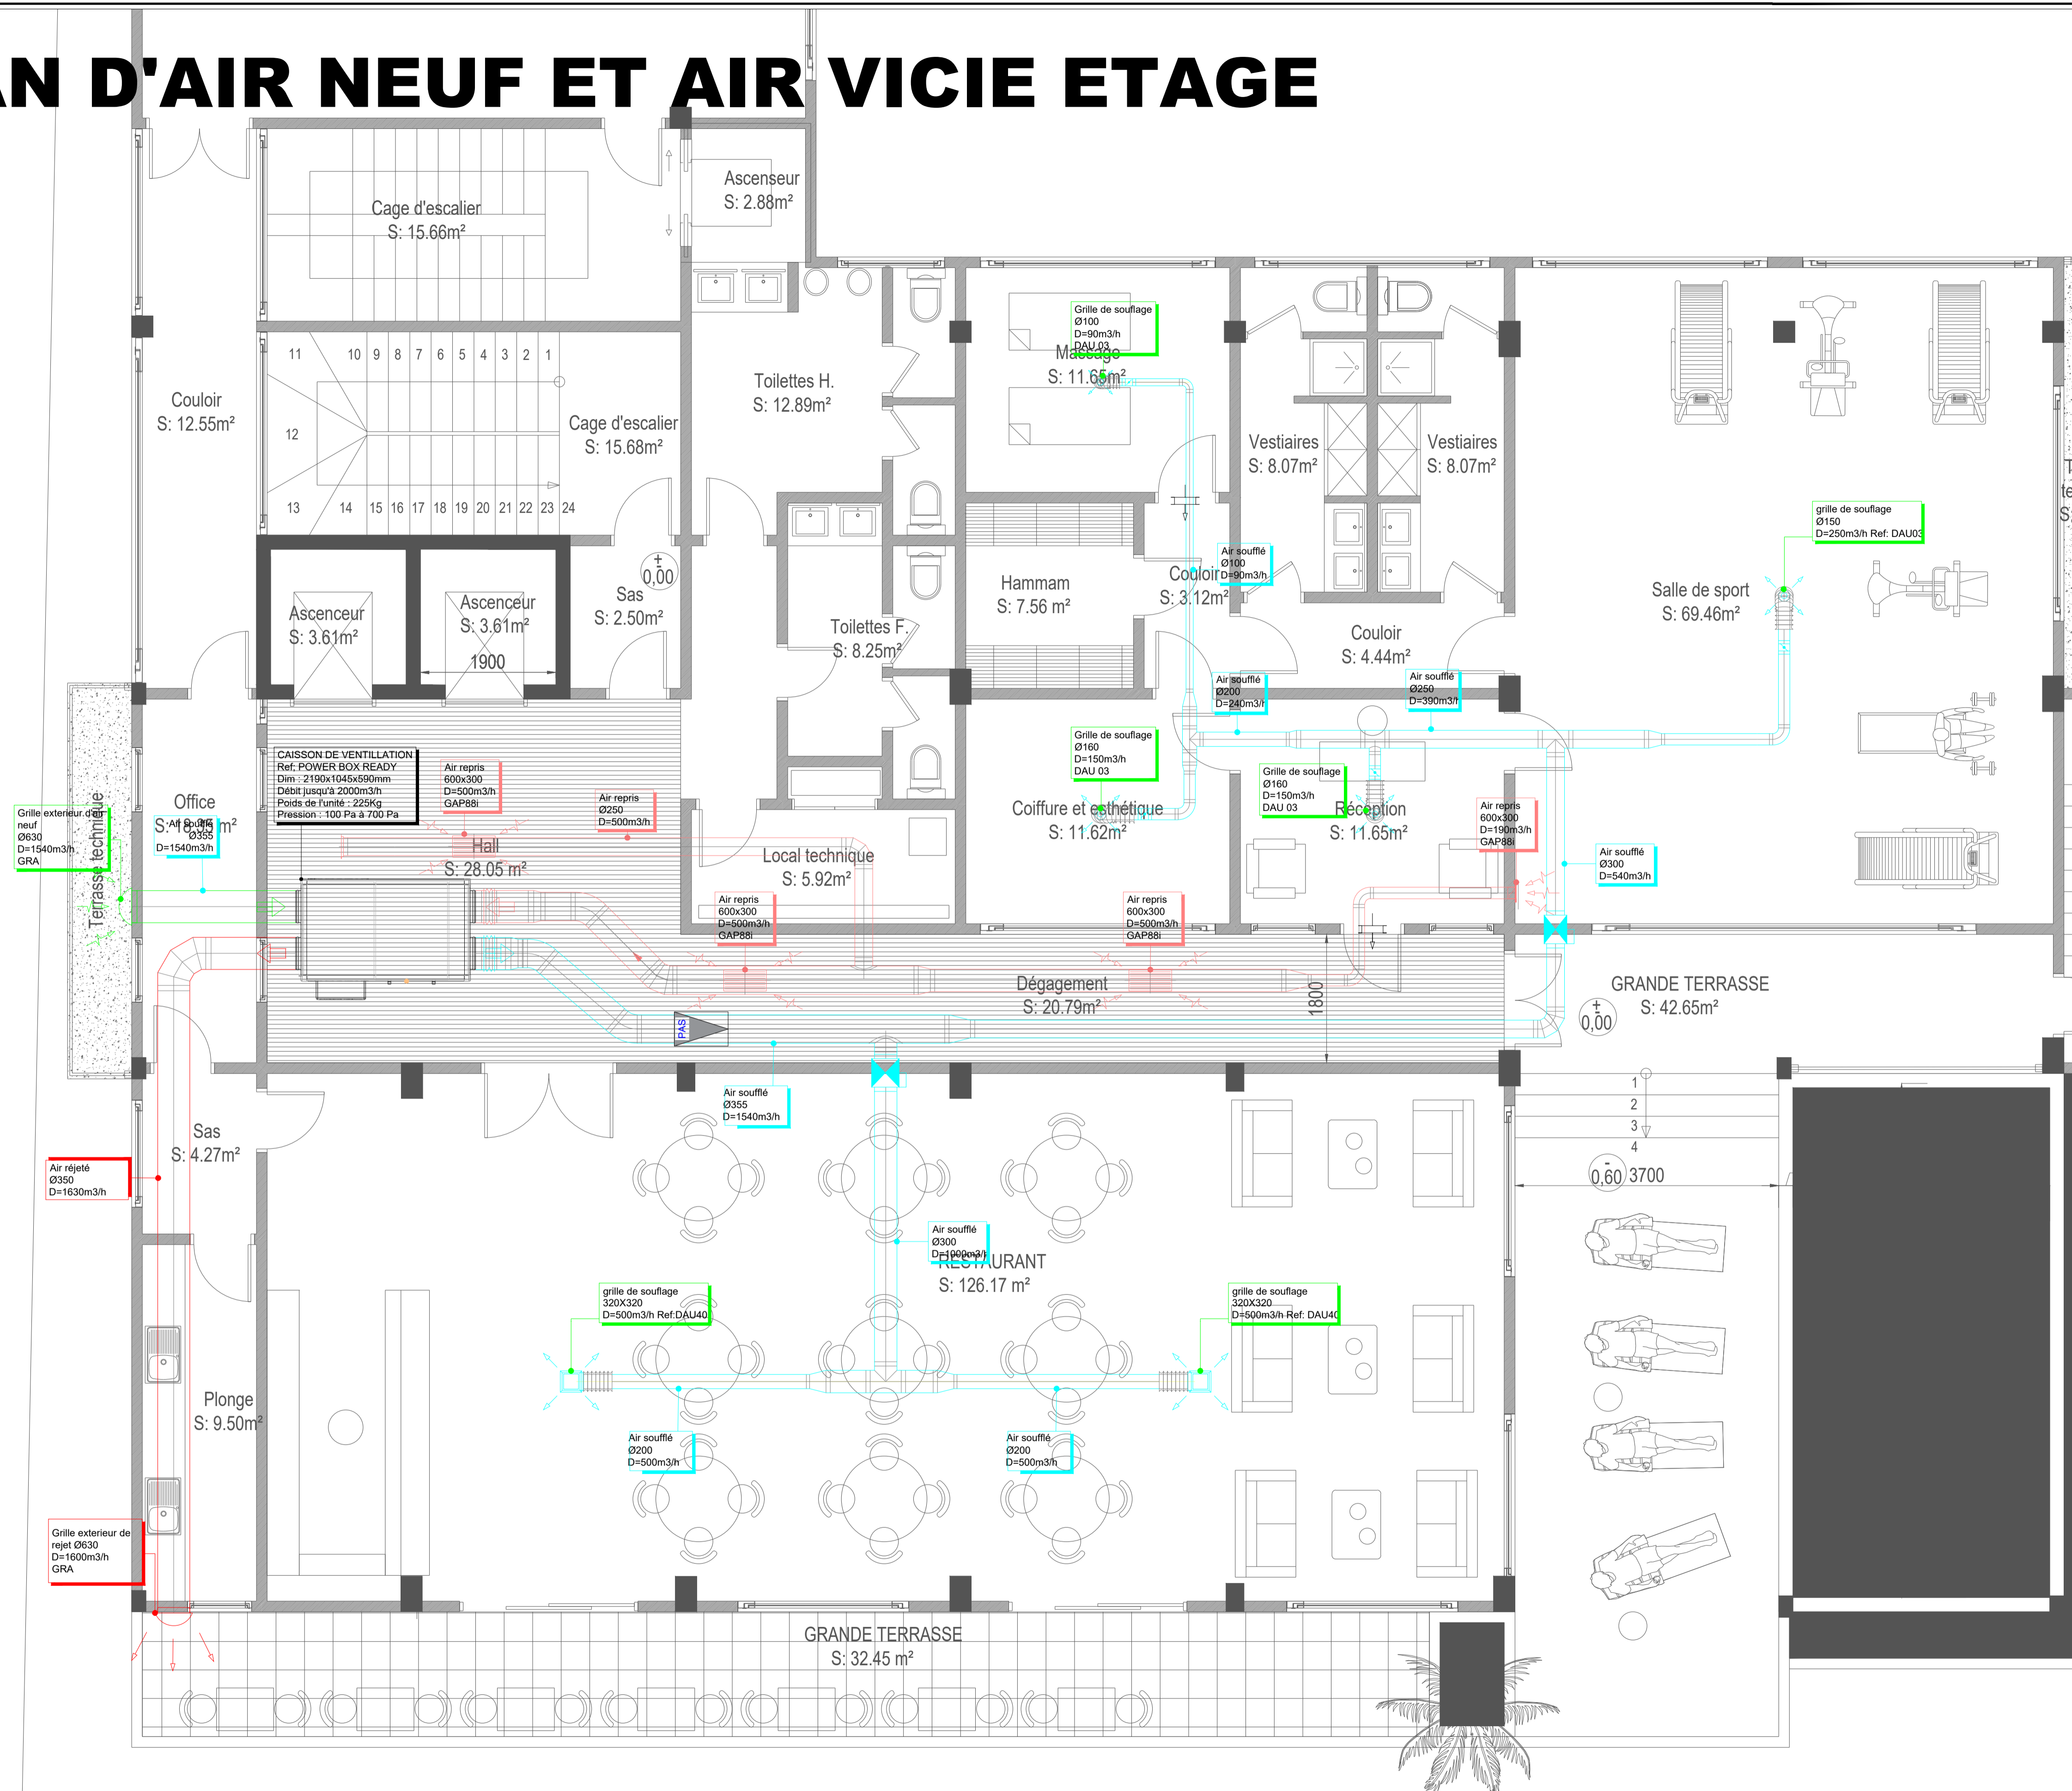

PLAN D'AIR NEUF ET AIR VICIE ETAGE

02

39492

LEGENDE

-  registre de dosage
-  grille de soufflage circulaire
-  grille de soufflage rectangulaire
-  gaine d'air neuf
-  gaine d'air vicié
-  gaine d'air d'extraction
-  grille exterieur de rejet d'air
-  grille exterieur d'amener d'air
-  grille de reprise d'air

REPUBLIQUE DU CAMEROUN Paix - Travail - Patrie

REPUBLIC OF CAMEROON Peace - Work - Fatherland

LITTORAL REGION / CITY OF DOUALA

PROJET : Bastos Appart Hotel

MATRE D'OUVRAGE	BUREAU DE CONTROL	ENTREPRENEUR
BP : _____	BP : _____	BP : _____
SS : _____	SS : _____	SS : _____
Tel : _____	Tel : _____	Tel : _____
Mail : _____	Mail : _____	Mail : _____

MCI

MCI	EXE	Ref & N° Plan	AIR NEUF ET-02
-----	-----	---------------	----------------

Date : 2/12/2022 Format: A0-H 1189x841 Scale : 1/75

Ind.	Date	Modifications-Comments	Drawing
✓	2/12/2022	Edition originale MCI	TCHOUANKAM
✓			Verified
✓			TIAGO
✓			Approved
✓			NGASSA